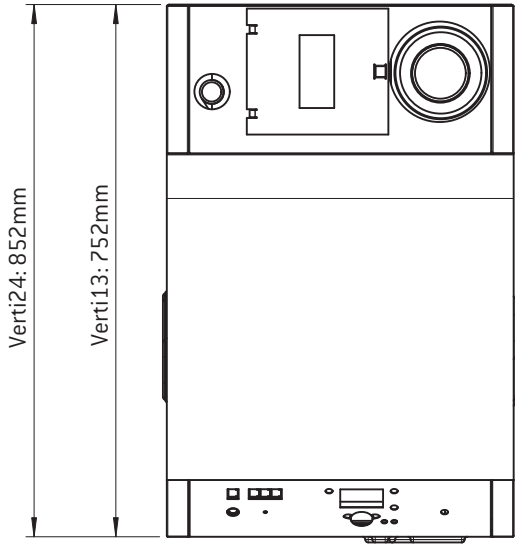

## Données techniques

---

	<b>Verti13</b>	<b>Verti24</b>
Classe énergétique	A	A
Certificat VKF	26576	26576
Brûleur à mazout selon EN	303	303
Brûleur à mazout selon DIN	15034	15034
Contenance en eau	38 l	62 l
Poids	140 kg	165 kg
Buse de fumée en LAS	125/80	125/80