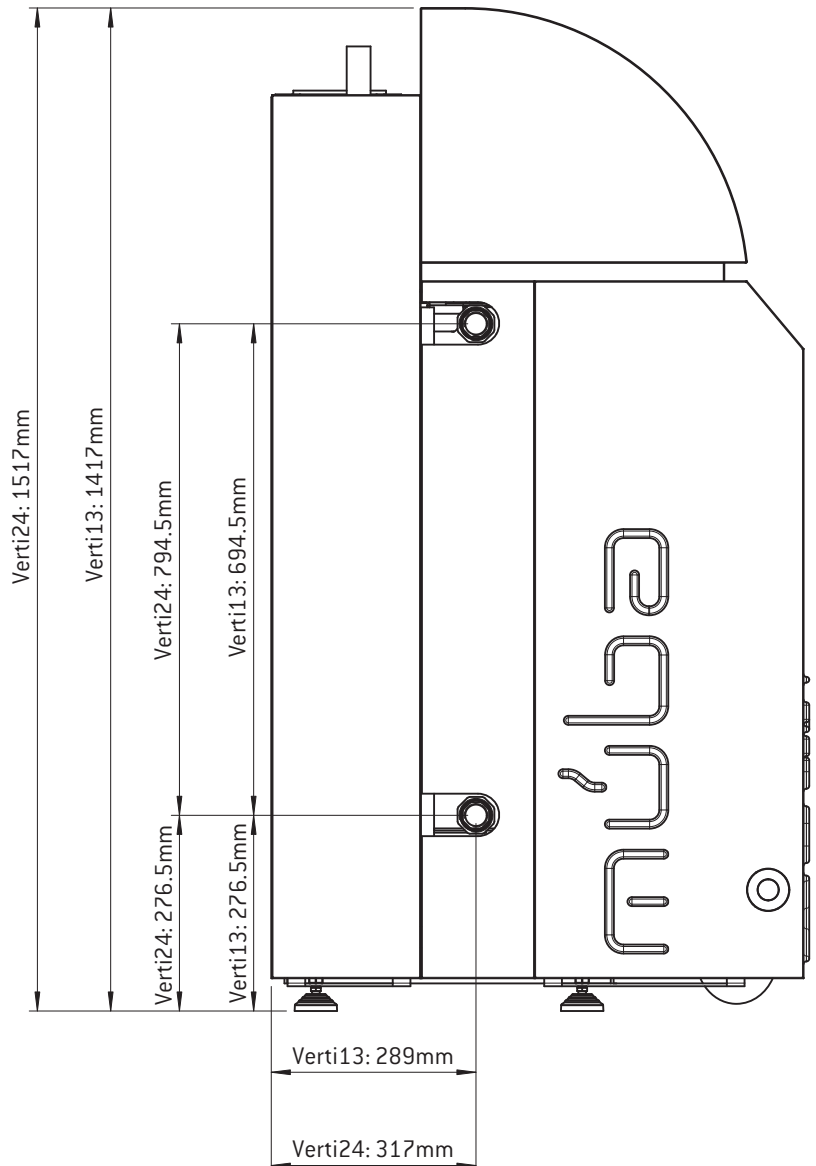

## Données techniques

---

	<b>Verti13</b>	<b>Verti24</b>
Classe énergétique	A	A
Certificat VKF	26576	26576
Brûleur à mazout selon EN	303	303
Brûleur à mazout selon DIN	15034	15034
Contenance en eau	38 l	62 l
Poids	140 kg	165 kg
Buse de fumée en LAS	125/80	125/80