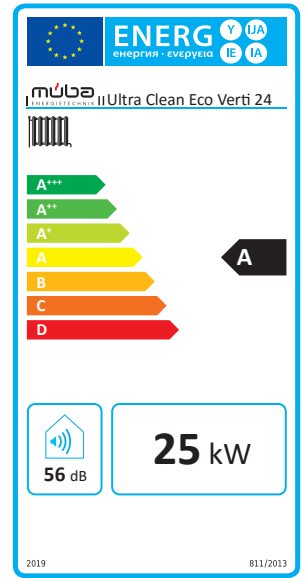

## ULTRA CLEAN ECO VERTI

CHAUDIÈRE À CONDENSATION  
DE 8 À 24 KW  
AVEC OPTION SOLAIRE

 100% SWISS MADE

# ULTRA CLEAN ECO VERTI 8-24 KW

HIGH-TECH ET SWISS MADE

---

## Technique de condensation de dernière génération par la maison Müba

La chaudière Ultra Clean Eco Verti est construite en acier inoxydable de qualité V4A ce qui lui garantit une très grande robustesse et longévité d'utilisation. Idéal pour le remplacement de votre ancienne chaudière, l'Ultra Clean Eco Verti se distingue par des émissions extrêmement pauvres en gaz de combustion et un fonctionnement des plus économiques grâce à son système de condensation unique et très innovant.

## Données techniques

---

	<b>Verti13</b>	<b>Verti24</b>
Classe énergétique	A	A
Certificat VKF	26576	26576
Brûleur à mazout selon EN	303	303
Brûleur à mazout selon DIN	15034	15034
Contenance en eau	38 l	62 l
Poids	140 kg	165 kg
Buse de fumée en LAS	125/80	125/80